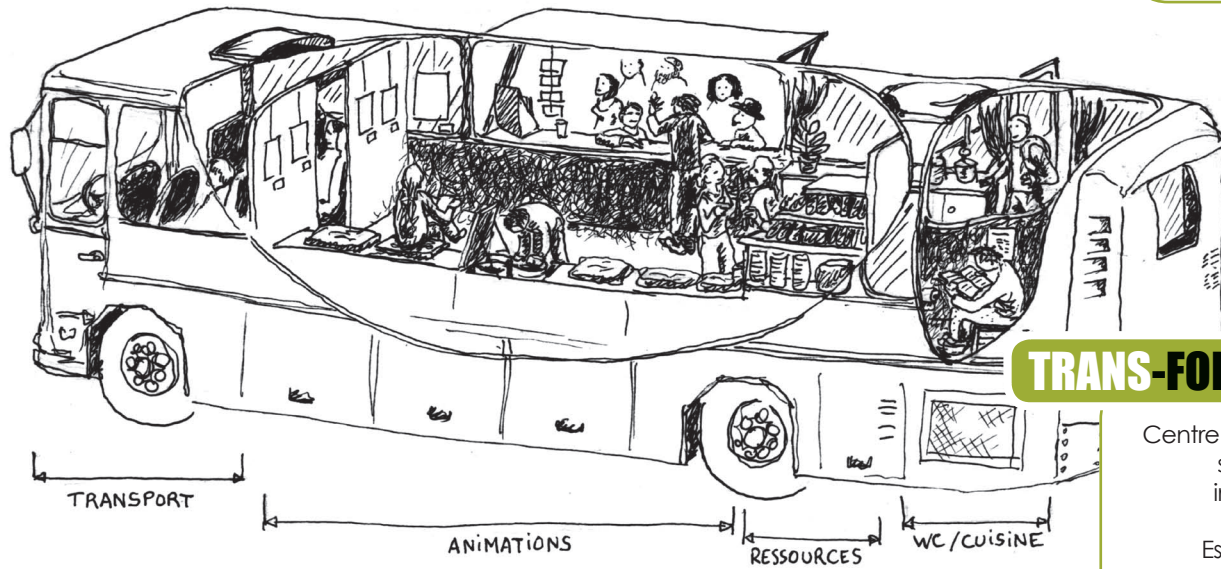

CVESMP

Collectif Voyages
Équitables et Solidaires
Midi-Pyrénées
36 rue Bernard Mulé
31000 Toulouse

LE VAGABOND SAGE

BUS ECO-PARTAGEUR

INTER-CULTUREL

Un bus pour se déplacer mais aussi pour se rencontrer !

Le vagabond sage est un liant :
tisser des partenariats entre des initiatives locales,
accueillir des projets d'échanges culturels ou de solidarité internationale,
transporter des ateliers de créations, sensibilisations, formations ...

ECO-MOBILE

Cuiseurs solaires
Panneaux solaires
Toilettes sèches

Laboratoire
des alternatives
éco-logiques

TRANS-FORMATEUR

Centre de ressource
sur la mobilité
internationale

Espace ateliers

Support d'éducation
populaire

BESOIN DU BUS ?

**LE VAGABOND SAGE EST UN BUS À PARTAGER,
AIDEZ NOUS À LE FAIRE AVANCER !**

APPEL À PROJETS

CONTACTEZ-NOUS : Jean Baptiste : 06 14 59 59 48 ; cvesmp@gmail.com

8671 RK 24